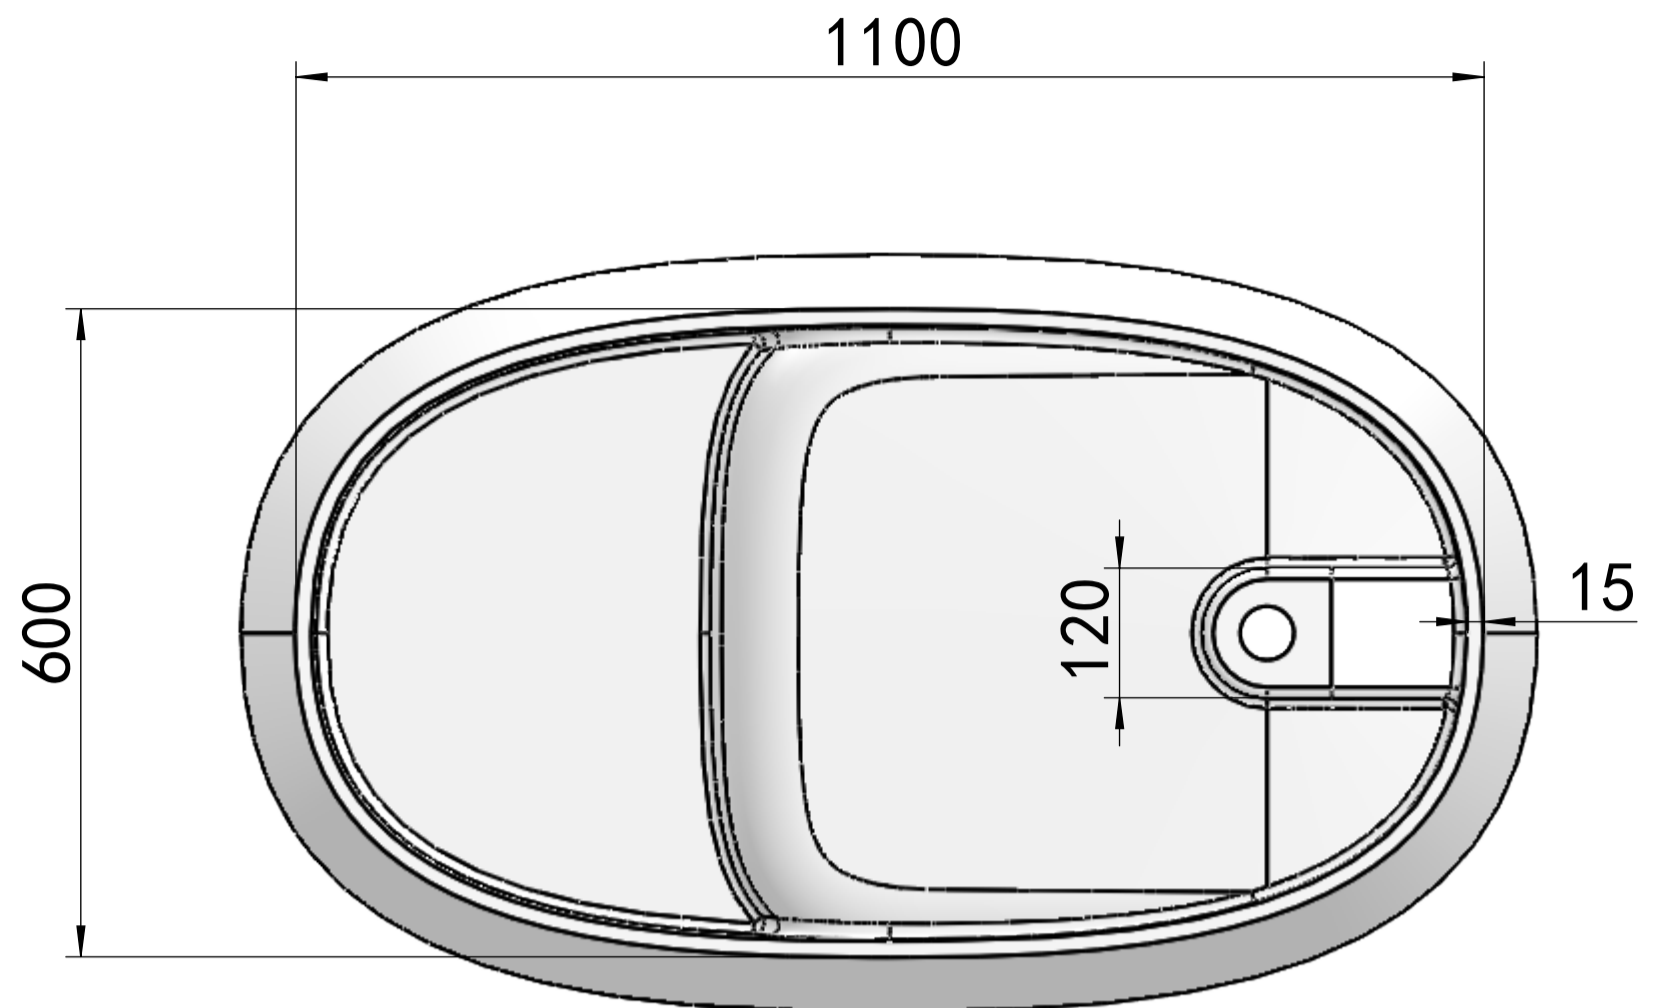

BW-08-S

Badeloft USA

A

BW-08-S