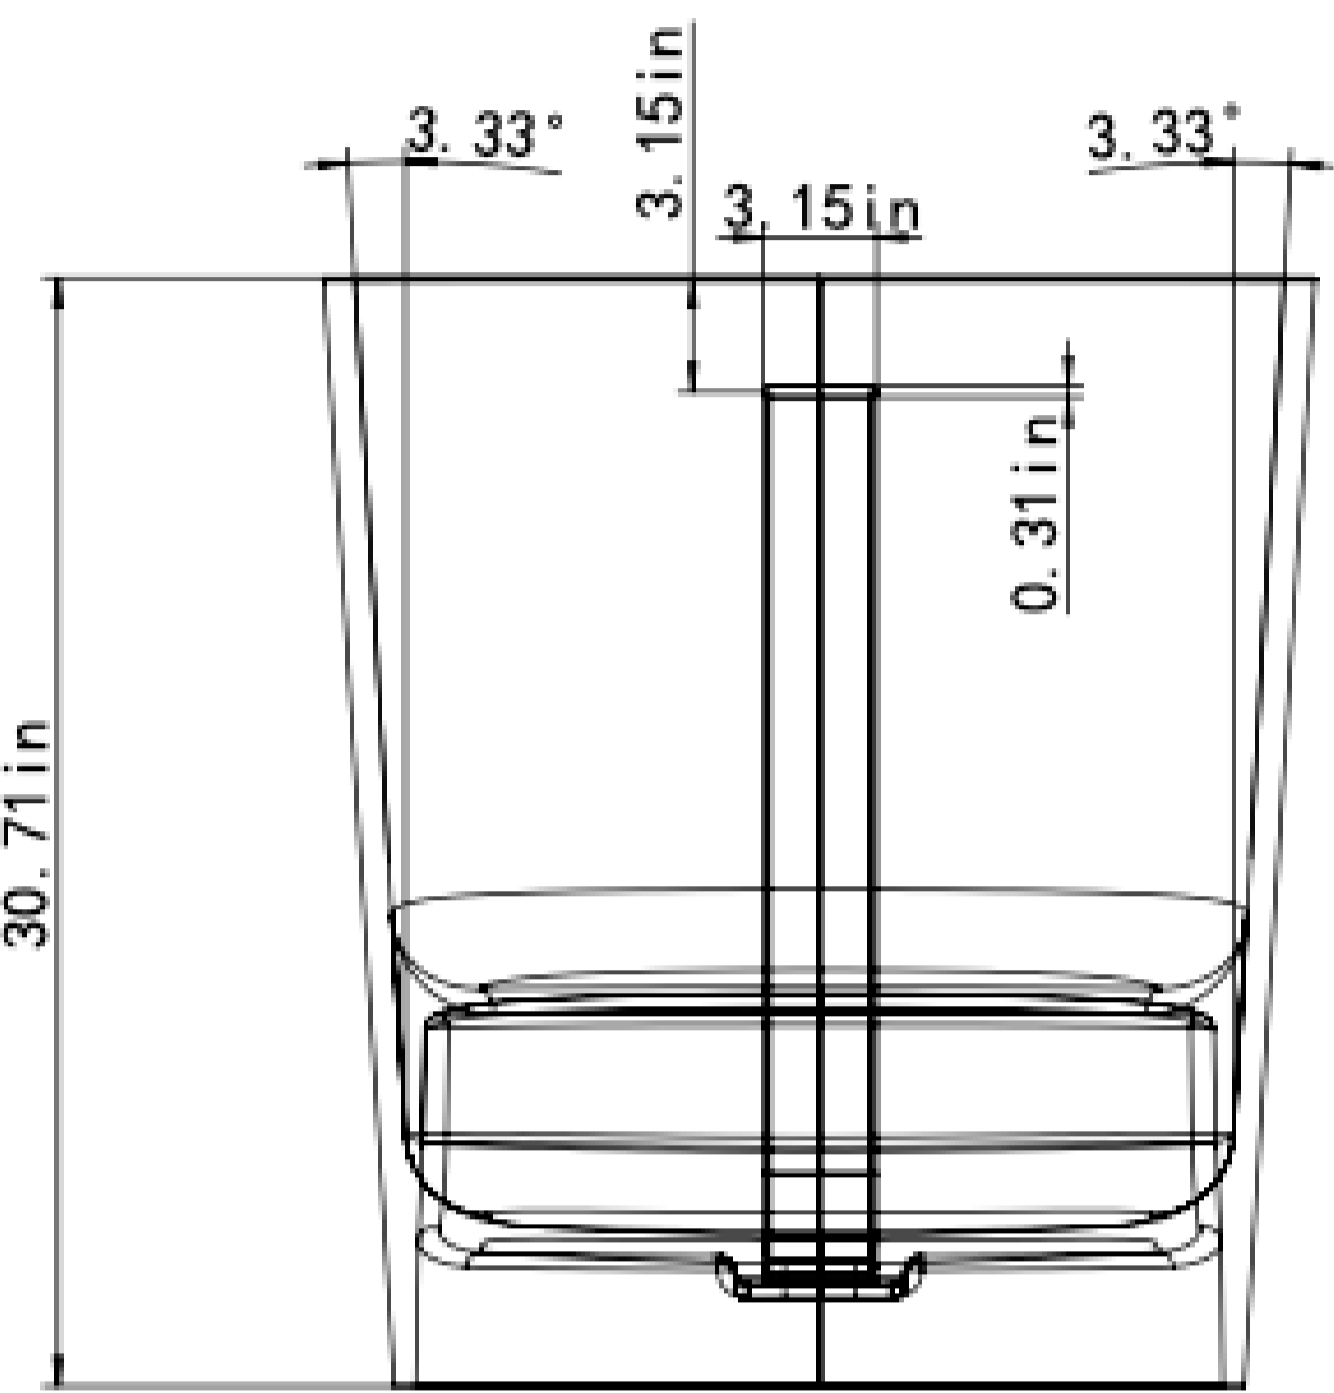

BW-08-S

Badeloft USA

A

BW-08-S