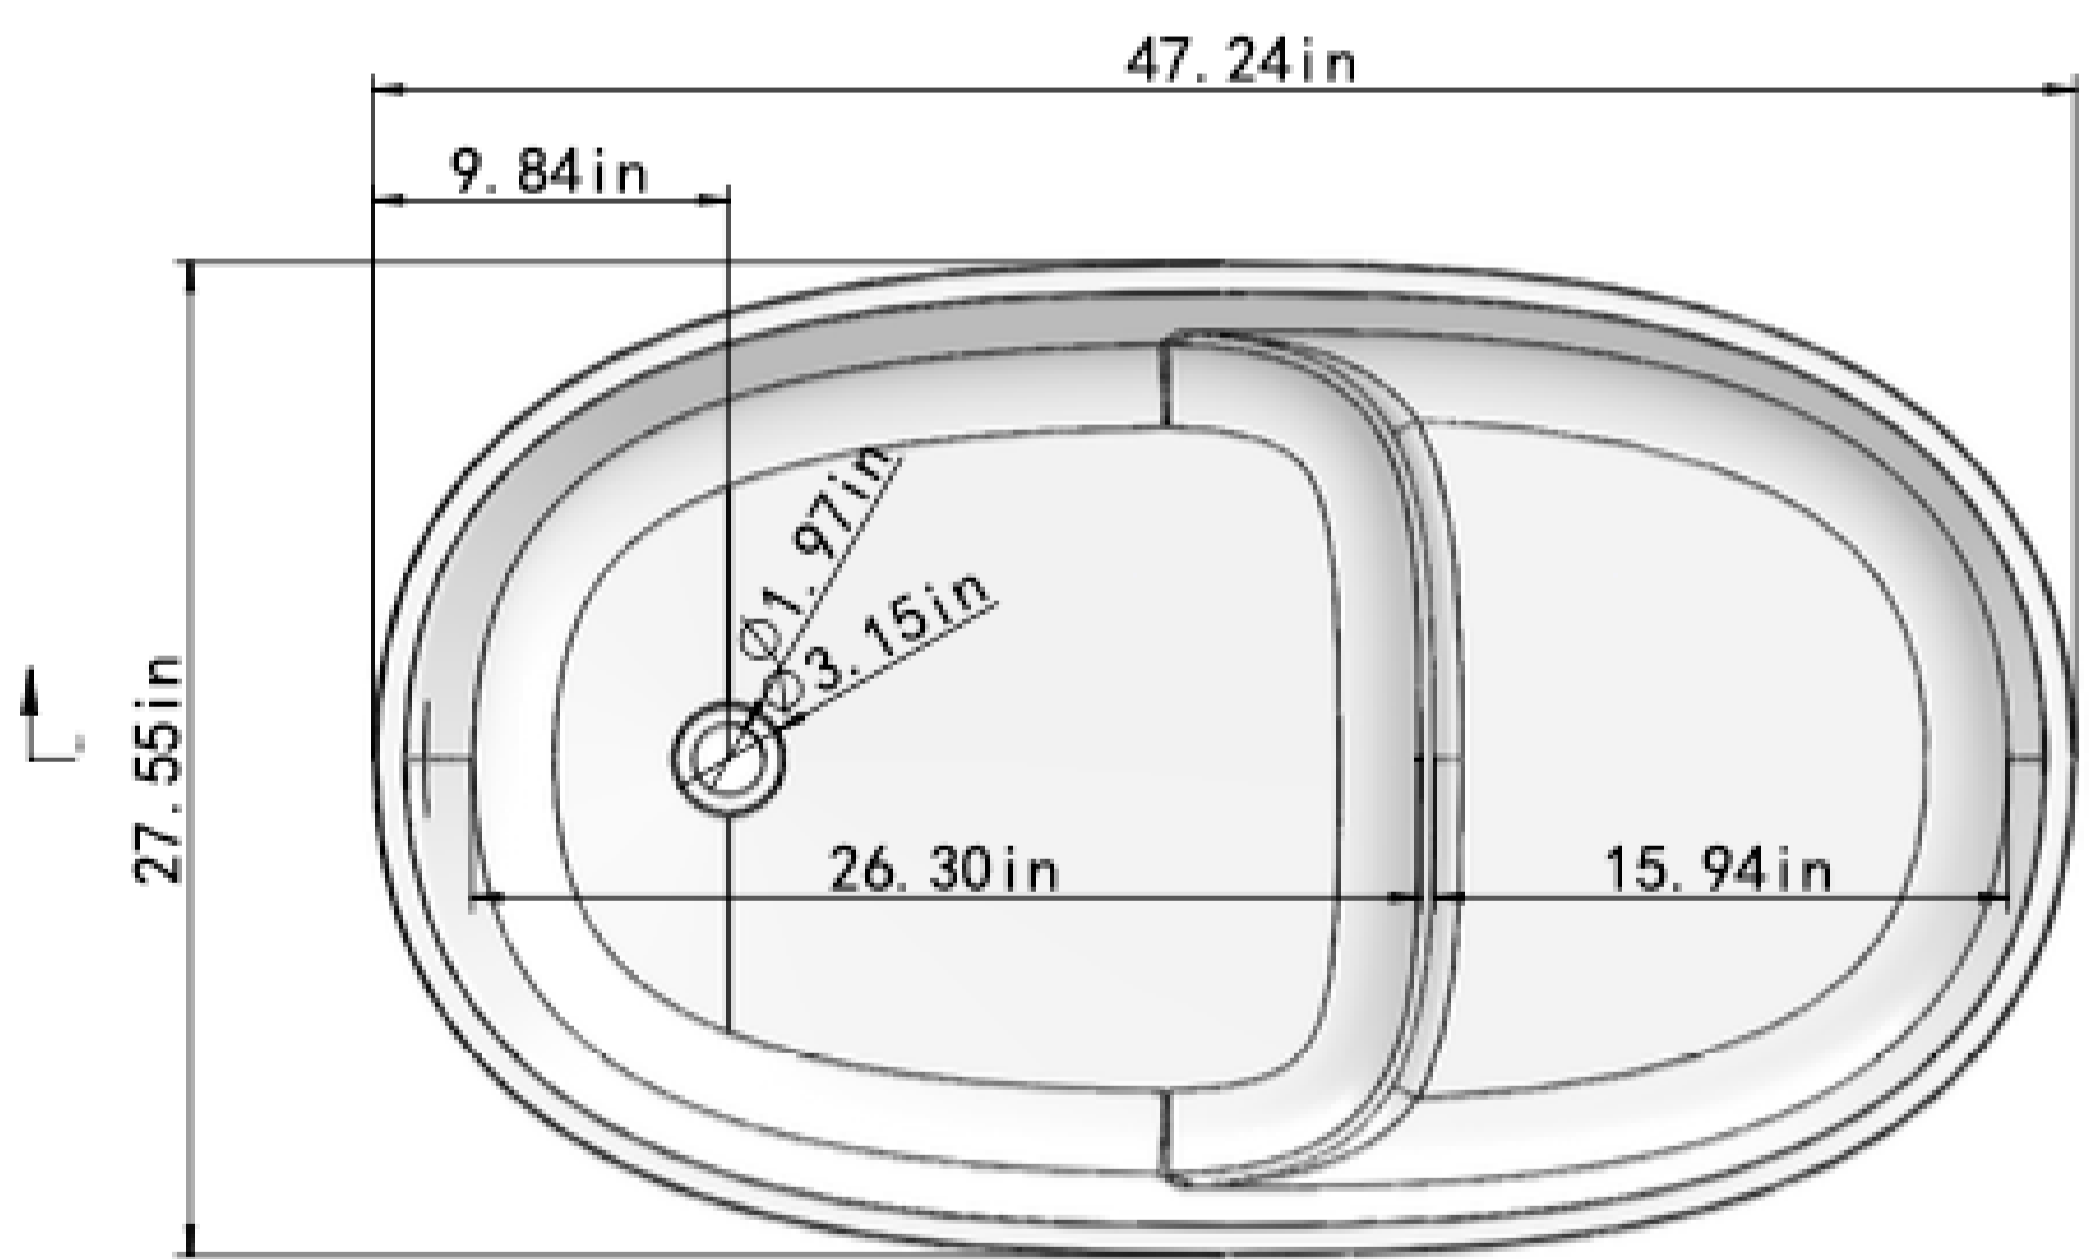

BW-08-S

Badeloft USA

A

BW-08-S