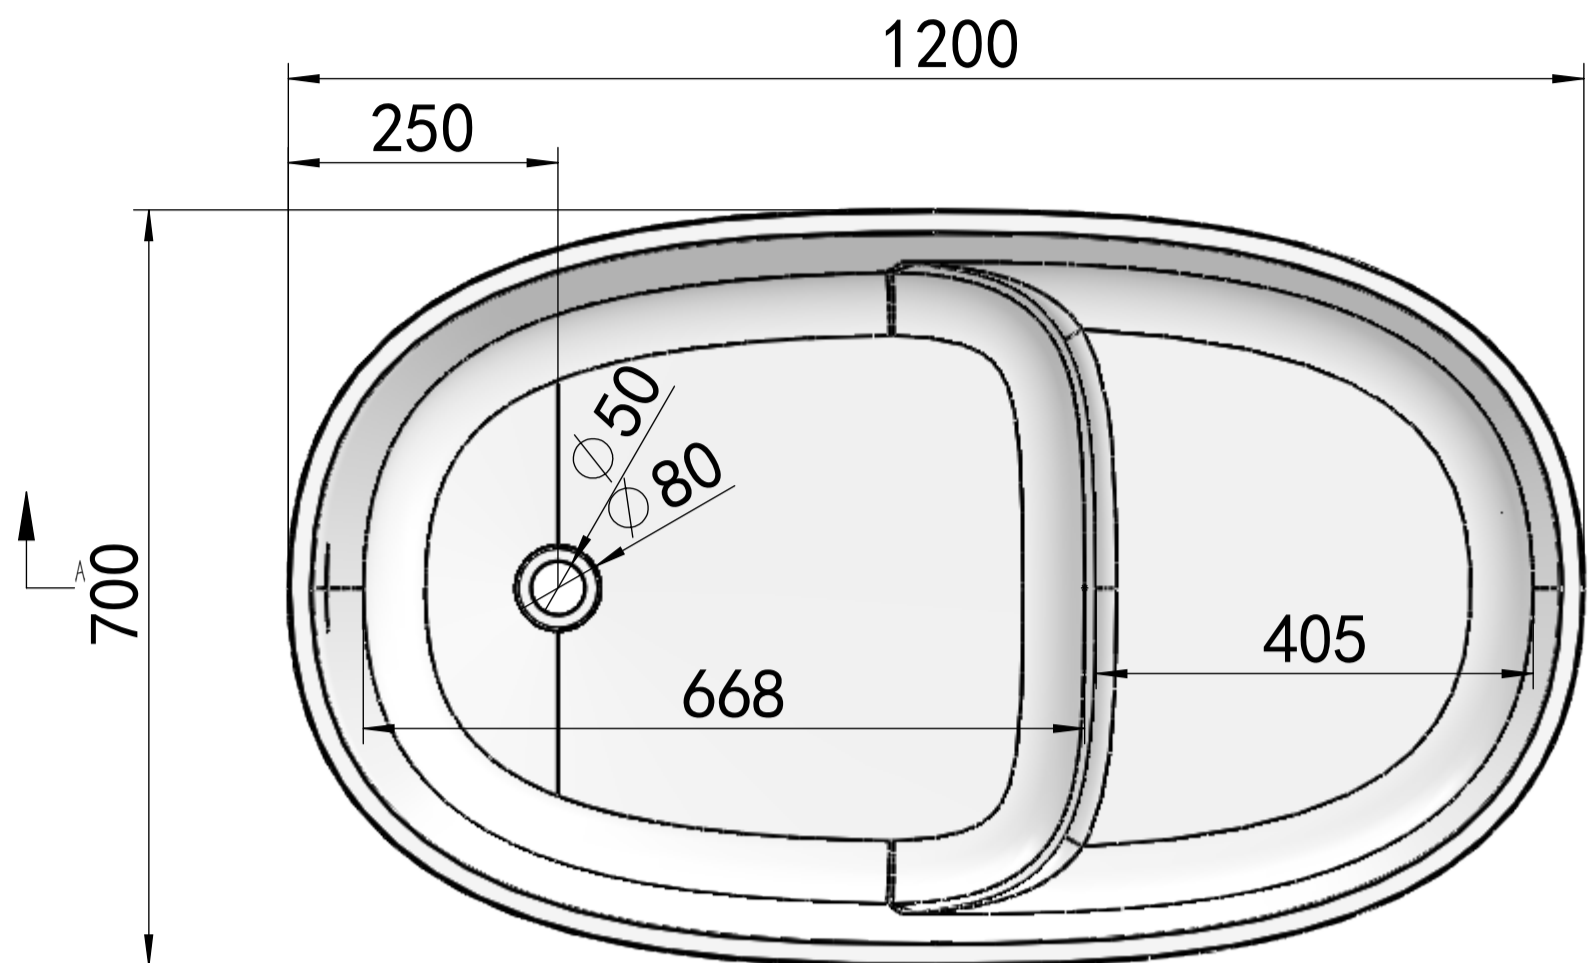

BW-08-S

Badeloft USA

A

BW-08-S